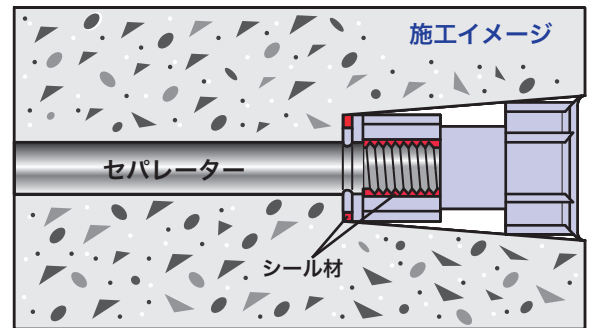

新製品

<NETIS登録製品『ヒットコン(KT-050007-V)』シリーズ最新作>

Pコン穴埋め補修部材 L=50用

ヒットコンロング

N.TYPE
30φ

PAT.P

多くのご要望にお応えし、ロングPコン30φ用に完全対応！

簡単!!

早い!!

キレイ!!

サイズ	入数	シール材
2分5厘・3分兼用 コンクリートかぶり50mm相当	500	2本

各部寸法

シール材をつけて押し込むだけ！

シール材盛付

押圧

打設

埋設完了

手間いらずの簡単装着！

こちらのPコンの穴埋めにご利用ください！

メリット

- (1) 誰でも「簡単」に「早く」「キレイ」に仕上げることができます
- (2) 作業を短時間で終わることができるので1日早く足場を撤去できます
- (3) 丸セパネジ部を密閉し、本体がコンクリートに食い込むので、サビの発生と流出を防止します
- (4) 材質は高密度ポリエチレンで耐候材入りなので、長期間物性を保持します