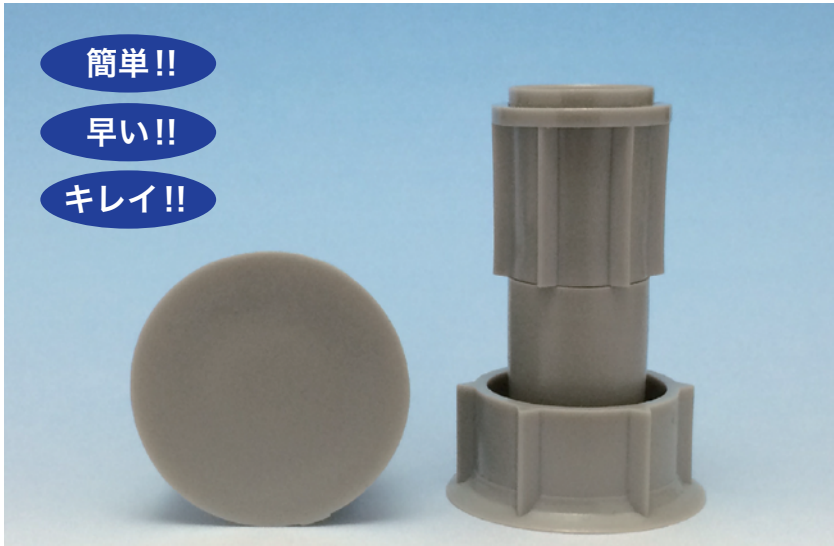

新製品

<NETIS登録製品『ヒットコン(KT-050007-V)』シリーズ最新作>

Pコン穴埋め補修部材 L=50用

ヒットコンロング

N.TYPE
30φ

PAT.P

多くのご要望にお応えし、ロングPコン30φ用に完全対応！

簡単!!

早い!!

キレイ!!

サイズ	入数	シール材
2分5厘・3分兼用 コンクリートかぶり50mm相当	500	2本

各部寸法

シール材をつけて押し込むだけ！

シール材盛付

押圧

打設

埋設完了

手間いらずの簡単装着！

こちらのPコンの穴埋めにご利用ください！

メリット

- (1) 誰でも「簡単」に「早く」「キレイ」に仕上げることができます
- (2) 作業を短時間で終わることができるので1日早く足場を撤去できます
- (3) 丸セパネジ部を密閉し、本体がコンクリートに食い込むので、サビの発生と流出を防止します
- (4) 材質は高密度ポリエチレンで耐候材入りなので、長期間物性を保持します