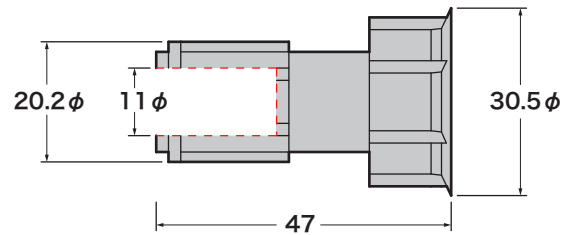

新製品

<NETIS登録製品『ヒットコン(KT-050007-V)』シリーズ最新作>

Pコン穴埋め補修部材 L=50用

ヒットコンロング

N.TYPE
30φ

PAT.P

多くのご要望にお応えし、ロングPコン30φ用に完全対応！

簡単!!

早い!!

キレイ!!

サイズ	入数	シール材
2分5厘・3分兼用 コンクリートかぶり50mm相当	500	2本

各部寸法

シール材をつけて押し込むだけ！

シール材盛付

押圧

打設